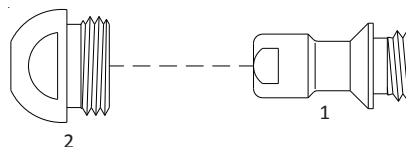

SAF® - FRO®
CP-40 R - CP-100R®

No.	Ref.	Code	Description	No.	Ref.	Code	Description
1	0408-2051	52014	Electrode Zr.	3	0408-2405	60427	TI Ceramic assembly with bosses
	0408-2404	52514	Electrode Hf.	4	0408-2268	60428	TI Ceramic guide
2	0408-2261	51104	Tip \varnothing 1.0	5	0408-2053	51901	Spacer spring
	0408-2262	51105	Tip \varnothing 1.2				
	0408-2385	51118	Tip \varnothing 1.6				

PANASONIC®

No.	Ref.	Code	Description	No.	Ref.	Code	Description
1	TKU08103	08000	Hand torch head	3	TET01130	51280.13	Tip \varnothing 1.3 60A
2	TET02033	52790	Electrode		TET01512	51280.15	Tip \varnothing 1.5 80A
3	TET01110	51280.10	Tip \varnothing 1.0 40A				

SMITH® - MERKLE®

while stocks last

No.	Ref.	Code	Description	No.	Ref.	Code	Description
1	30808-5	52715	Electrode	2	30814-5	51572	Tip \varnothing 1,4
2	30812-5	51570	Tip \varnothing 1,0		30815-5	51573	Tip \varnothing 1,6
	30813-5	51571	Tip \varnothing 1,2		30344-5	51574	Tip \varnothing 1,8