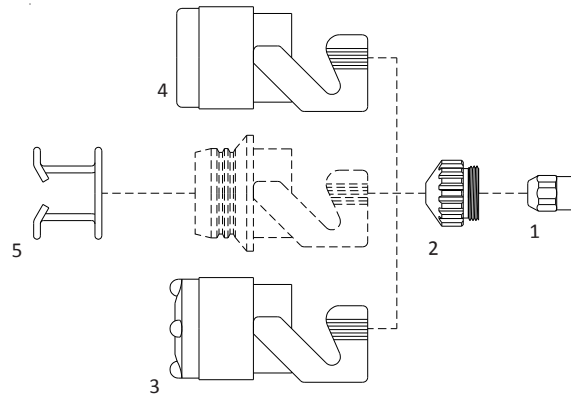

SAF® - FRO®
CP-40 R - CP-100R®

No.	Ref.	Code	Description	No.	Ref.	Code	Description
1	0408-2051	52014	Electrode Zr.	3	0408-2405	60427	TI Ceramic assembly with bosses
	0408-2404	52514	Electrode Hf.	4	0408-2268	60428	TI Ceramic guide
2	0408-2261	51104	Tip \varnothing 1.0	5	0408-2053	51901	Spacer spring
	0408-2262	51105	Tip \varnothing 1.2				
	0408-2385	51118	Tip \varnothing 1.6				

PANASONIC®

No.	Ref.	Code	Description	No.	Ref.	Code	Description
1	TKU08103	08000	Hand torch head	3	TET01130	51280.13	Tip \varnothing 1.3 60A
2	TET02033	52790	Electrode		TET01512	51280.15	Tip \varnothing 1.5 80A
3	TET01110	51280.10	Tip \varnothing 1.0 40A				

SMITH® - MERKLE®

while stocks last

No.	Ref.	Code	Description	No.	Ref.	Code	Description
1	30808-5	52715	Electrode	2	30814-5	51572	Tip \varnothing 1,4
2	30812-5	51570	Tip \varnothing 1,0		30815-5	51573	Tip \varnothing 1,6
	30813-5	51571	Tip \varnothing 1,2		30344-5	51574	Tip \varnothing 1,8