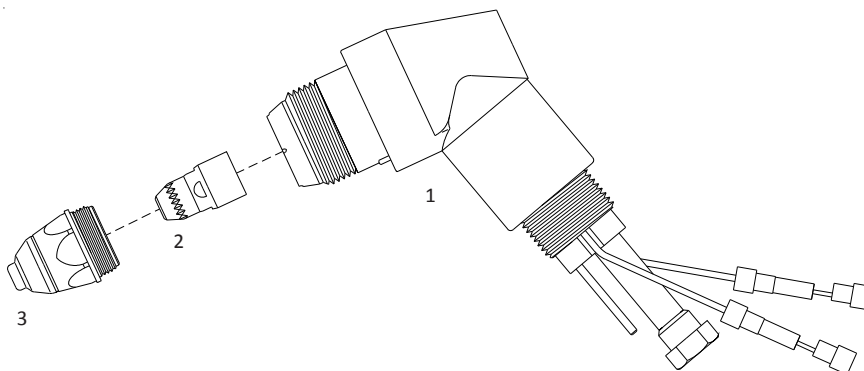

SAF® - FRO®
CP-40 R - CP-100R®

No.	Ref.	Code	Description	No.	Ref.	Code	Description
1	0408-2051	52014	Electrode Zr.	3	0408-2405	60427	TI Ceramic assembly with bosses
	0408-2404	52514	Electrode Hf.	4	0408-2268	60428	TI Ceramic guide
2	0408-2261	51104	Tip \varnothing 1.0	5	0408-2053	51901	Spacer spring
	0408-2262	51105	Tip \varnothing 1.2				
	0408-2385	51118	Tip \varnothing 1.6				

PANASONIC®

No.	Ref.	Code	Description	No.	Ref.	Code	Description
1	TKU08103	08000	Hand torch head	3	TET01130	51280.13	Tip \varnothing 1.3 60A
2	TET02033	52790	Electrode		TET01512	51280.15	Tip \varnothing 1.5 80A
3	TET01110	51280.10	Tip \varnothing 1.0 40A				

SMITH® - MERKLE®

while stocks last

No.	Ref.	Code	Description	No.	Ref.	Code	Description
1	30808-5	52715	Electrode	2	30814-5	51572	Tip \varnothing 1,4
2	30812-5	51570	Tip \varnothing 1,0		30815-5	51573	Tip \varnothing 1,6
	30813-5	51571	Tip \varnothing 1,2		30344-5	51574	Tip \varnothing 1,8